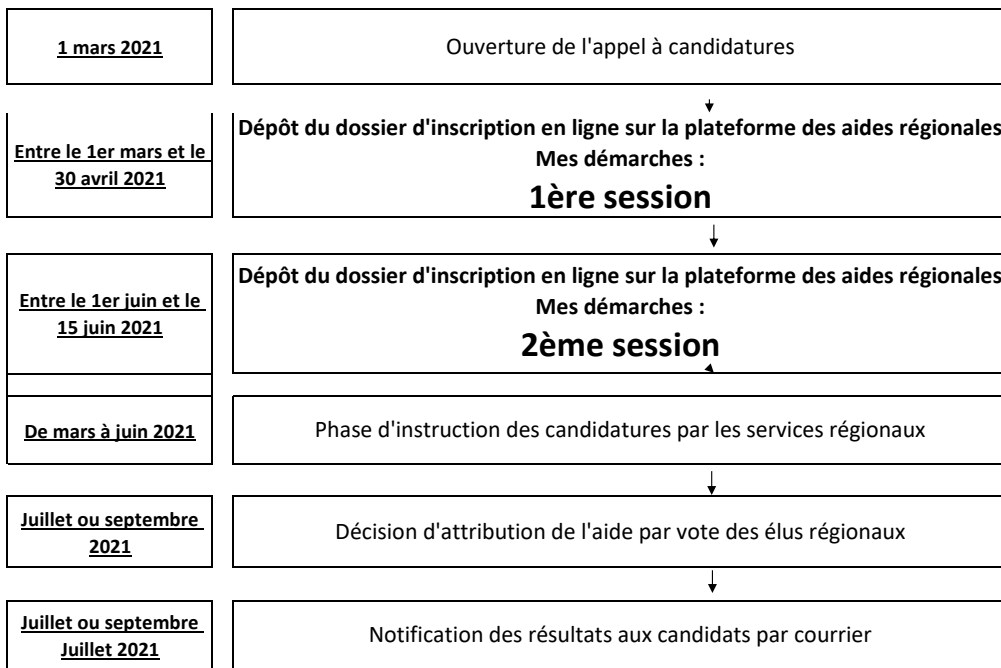

Appel à candidatures
Bourses Mobilité Île-de-France BTS
Année 2020-2021

Que faire ? Calendrier étape par étape

Vous avez 2 étapes à effectuer pour bénéficier de la bourse

<https://mesdemarches.iledefrance.fr/>